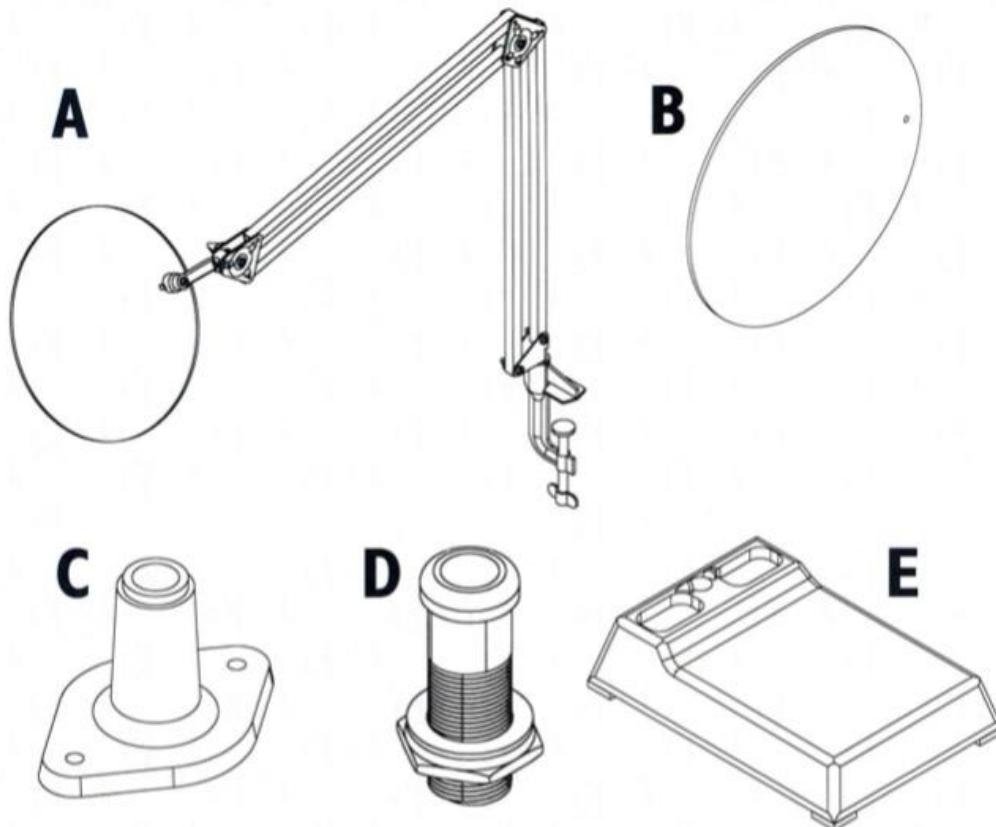

Slibeværn

Beskyt ansigt og øjne for slibestøv,
undgå øjenskaber anvend altid slibeværn fra Toico ventilation

A Sort nr. 1700 Slibeværn - std. (incl. holder)
Hvid nr. 1701

B nr. 1702 Ø 200 hærdet glasskærm med slebne kanter